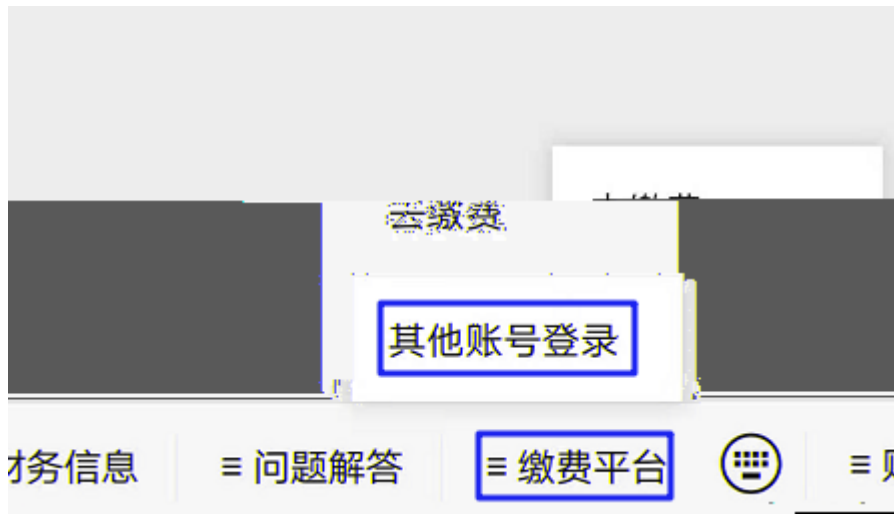

✓

✓

“ ”

西南财经大学财务处
扫码缴费

用户名

密码

绑定微信号

登录