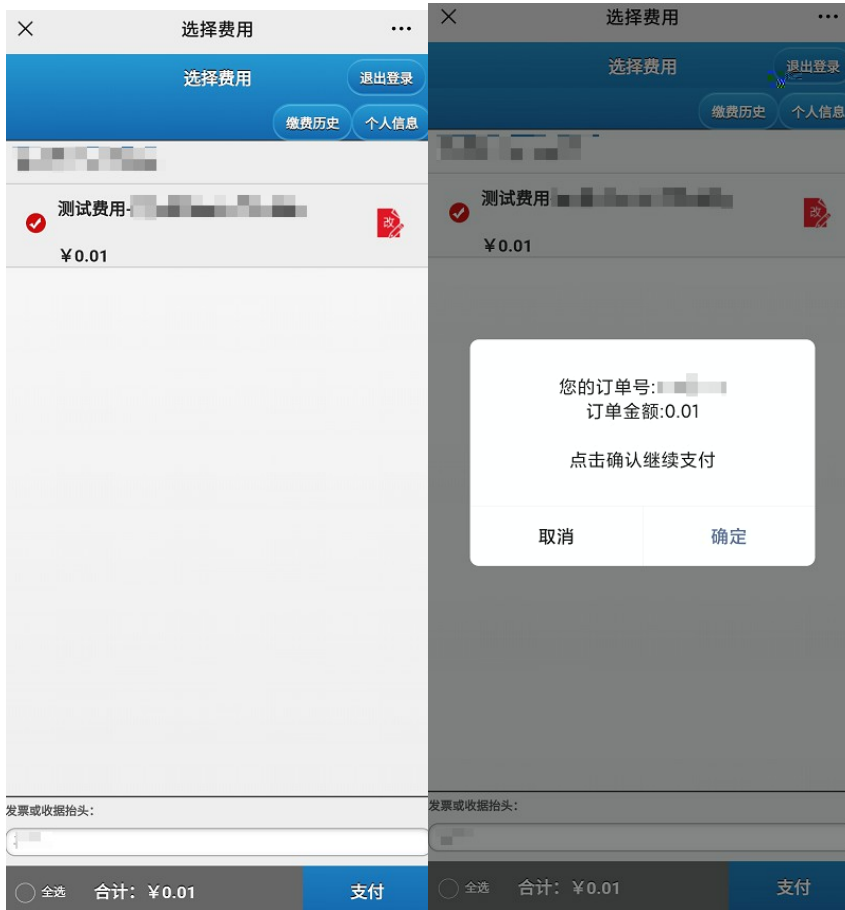

✓

✓

“ ”

西南财经大学财务处
扫码缴费

用户名

密码

绑定微信号

登录