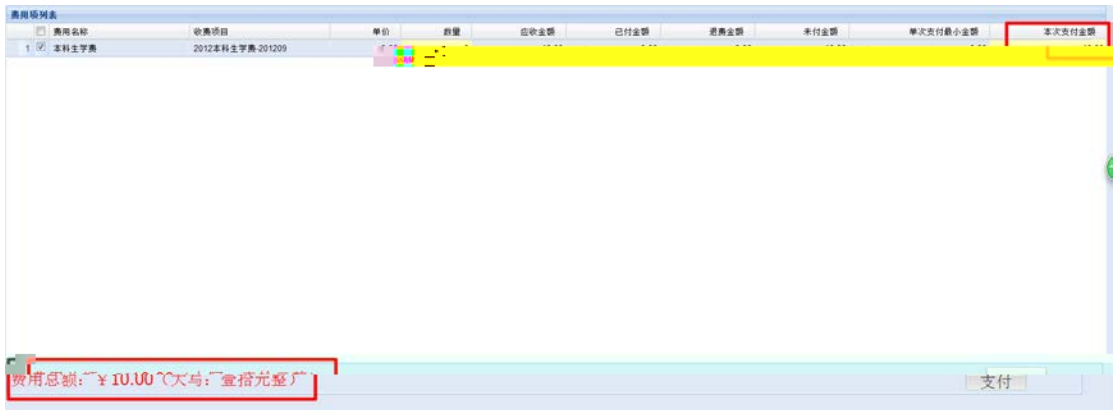

财务公告

- 关于财务系统暂停服务的通知 [2021-01-25]
- 2021年寒假值班安排的通... [2021-01-25]
- 中国银行校园地助学贷款... [2020-12-17]
- 1年度个人专项附加扣除... [2020-12-16]

统一身份认证登陆

其他账号登陆

西南财经大学

SOUTHWESTERN UNIVERSITY OF FINANCE AND ECONOMICS

通知 发布

缴费平台账号和密码 [2017-01-01]

直接登录

用户名:

密码: [重置密码](#)

验证码: 6992 [刷新](#)

登录

帮助信息

学费 住宿费 考试费

西南财经大学财务处 版权所有

“ ”

“ ”

“ ”

去缴费

请您点击“登录到网上银行支付”按钮，在新打开的网上银行页面进行支付，支付完成前请不要关闭该窗口。

订单号: [模糊]
学号: [模糊]
姓名: [模糊]
金额: 0.01

登录到网上银行支付 已完成支付

西南财经大学 缴费平台