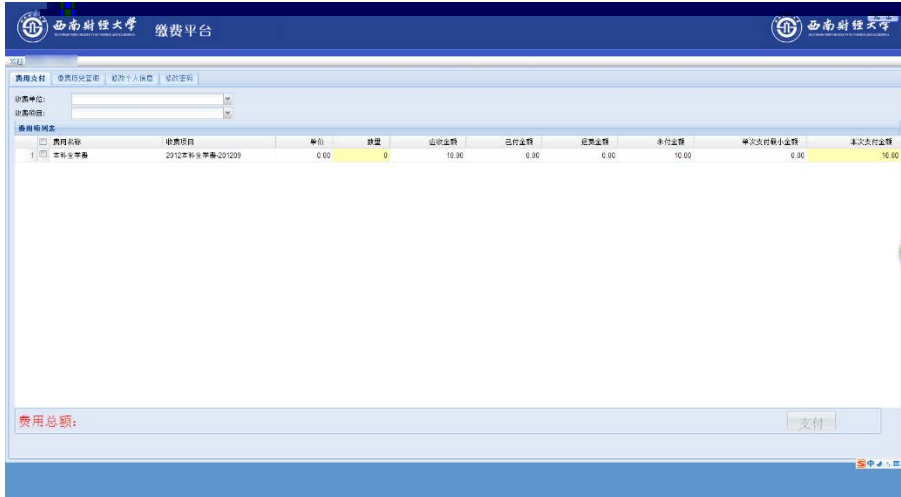

直接登录

用户名:

密码: [重置密码](#)

验证码: 6992 [刷新](#)

登录

帮助信息

学费 住宿费 考试费

西南财经大学财务处 版权所有

“ ”

“ ”

“ ”

去缴费

请您点击“登录到网上银行支付”按钮，在新打开的网上银行页面进行支付，支付完成前请不要关闭该窗口。

订单号: [模糊]
学号: [模糊]
姓名: [模糊]
金额: 0.01

登录到网上银行支付 已完成支付

西南财经大学 缴费平台